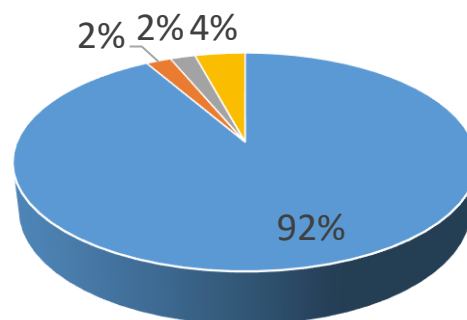

嶺南大學香港同學會小學
2021-2022 年度中學學位分配 (10-8-2022)

學生升讀以**英文為主要教學語言**的中學 (學生入讀的百分率：**77.1%**)

以英語為主要教學語言的中學	派位人數
香港管理專業協會李國寶中學*	6
基督教崇真中學*	5
滙基書院 (東九龍) *	4
林大輝中學*	4
長沙灣天主教英文中學	3
賽馬會體藝中學	2
基督教中國佈道會聖道迦南書院*	1
英華女學校	1
瑪利諾修院學校 (中學部)	1
福建中學*	1
中華基金中學*	1
中華基督教會銘基書院	1
香港神託會培基書院*	1
聖瑪加利男女英文中小學*	1
香島中學*	2
保良局唐乃勤初中書院	1
中華基督教青年會中學*	1
啓思中學*	1

以中文為主要教學語言的中學	派位人數
迦密愛禮信中學	3
嶺南鍾榮光博士紀念中學	2
萬鈞匯知中學*	2
滙基書院	1
東華三院吳祥川紀念中學	1
仁濟醫院林百欣中學	1
廠商會中學	1

* 直資中學

學生升讀統計

家長選擇	人數
第一志願	44
第二志願	1
第三志願	1
其他	2
總數	48

獲派首志願：
91.7% (全港 83%)
獲派首三志願：
95.8% (全港 94%)

■ 第一志願 ■ 第二志願 ■ 第三志願 ■ 其他